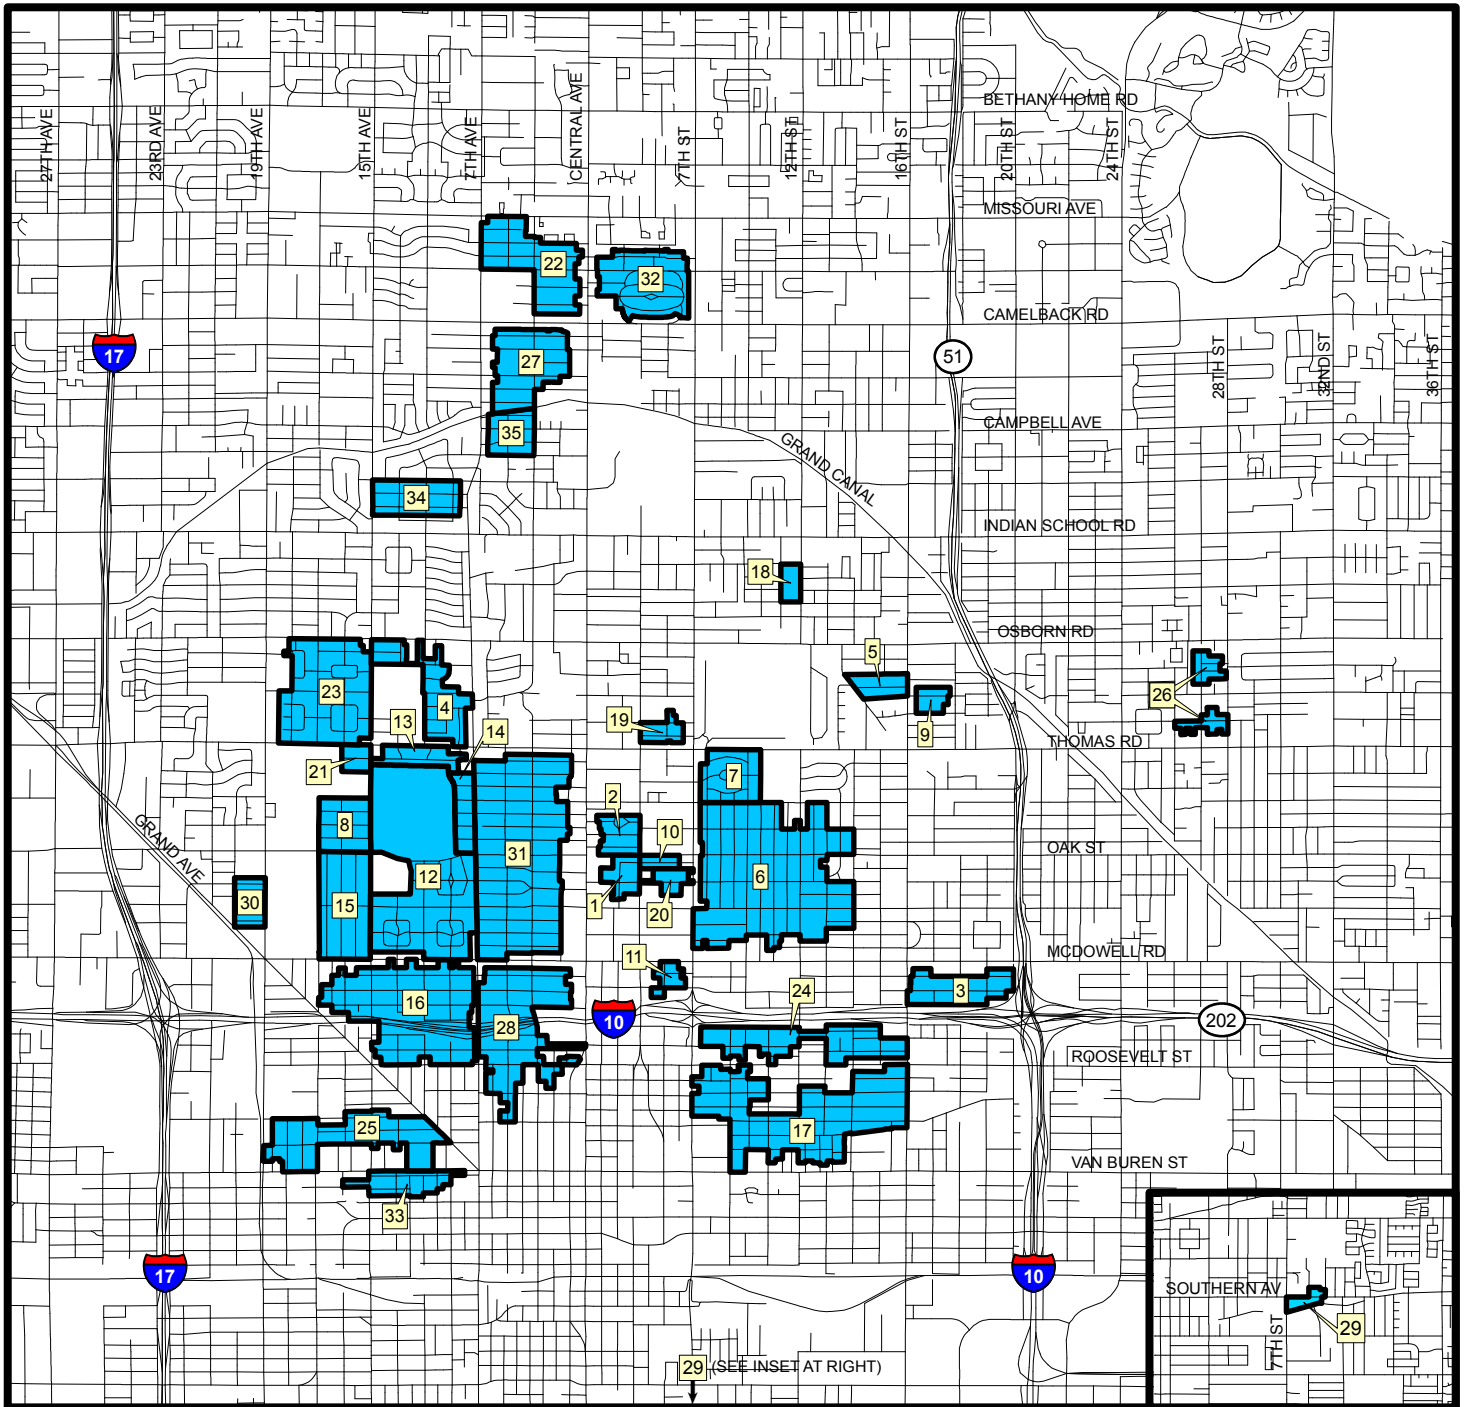

# RESIDENTIAL DISTRICTS

## Phoenix Historic Property Register

- |                       |                     |                        |
|-----------------------|---------------------|------------------------|
| 1. Alvarado           | 13. Encanto Manor   | 25. Oakland            |
| 2. Ashland Place      | 14. Encanto Vista   | 26. Phoenix Homesteads |
| 3. Brentwood          | 15. Fairview Place  | 27. Pierson Place      |
| 4. Campus Vista       | 16. F.Q. Story      | 28. Roosevelt          |
| 5. Cheery Lynn        | 17. Garfield        | 29. Roosevelt Park     |
| 6. Coronado           | 18. Idylwilde Park  | 30. Villa Verde        |
| 7. Country Club Park  | 19. La Hacienda     | 31. Willo              |
| 8. Del Norte Place    | 20. Los Olivos      | 32. Windsor Square     |
| 9. Earll Place        | 21. Margarita Place | 33. Woodland           |
| 10. East Alvarado     | 22. Medlock Place   | 34. Woodlea            |
| 11. East Evergreen    | 23. North Encanto   | 35. Yapple Park        |
| 12. Encanto-Palmcroft | 24. North Garfield  |                        |